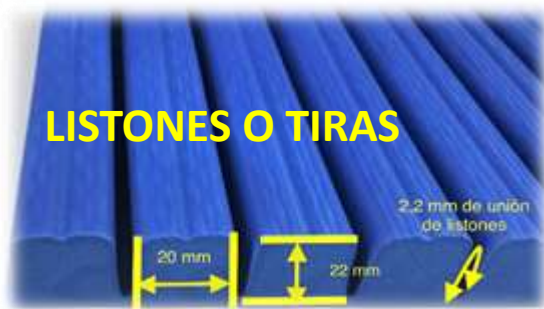

PROTECTOR PARA BORDILLOS

G-98 / 8

Elemento Protector

BORDES

-Goma Especial Tratada-

VER INFORMACIÓN DE PRODUCTO Y FICHA TECNICA EN: PAG. 35

DIGANOS: Medidas, y le **FABRICAMOS** la/s pieza/s, con un grosor de 20 mm

+/- 2,2 mm de fresado curvo que une los **listones** con objeto de adaptar el productos a todas las superficies

COLORES DISPONIBLES

**CONSULTAR PRECIO
INSTALACION**

INSTALACIÓN:
Mediante cola especial o velcro